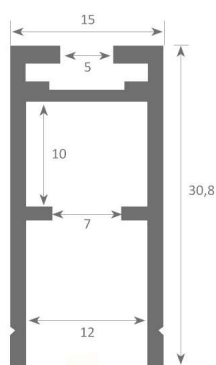

Profilo HANNOVER

Codice	Descrizione articolo	U.m.	€/Cad.
PROFILO	HANNOVER	3 MT	€ 51,73
SQUADRETTA	ANGOLARE	1 PZ	€ 2,40
KIT	ARG. DATINATO PER SOSPENSIONE	2 PZ	€ 21,93