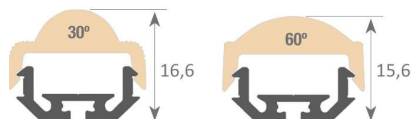

Profilo TORINO

geplast

Codice	Descrizione articolo	U.m.	€/Cad.
PROFILO	TORINO	2 MT	€ 20,47
DIFFUSORE	SATINATO	2 MT	€ 16,54
DIFFUSORE	TRASPARENTE APERTURA 60°	2 MT	€ 38,56
DIFFUSORE	TRASPARENTE APERTURA 90°	2 MT	€ 39,06
TAPPO senza foro	PER DIFFUSORI TRASPARENTI 30° 60°	1 PZ	€ 4,03
GRAFFETTA	DI FISSAGGIO IN PLASTICA GRIGIA	1 PZ	€ 2,56

PROFILO TORINO PER STRIP LED L=2000 m
Profilo in alluminio anodizzato argento prodotto in verghe da 2 mt
Diffusore disponibile trasparente, opal e satinato.
Tappo di chiusura con foro per passaggio cavo
Fissaggio lungo il perimetro tramite graffette o biadesivo