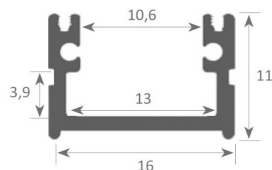

Profilo ROMA

Codice	Descrizione articolo	U.m.	€/Cad.
PROFILO	ROMA	2 MT	€ 18,28
DIFFUSORE	TRASPARENTE, OPALINO, SATINATO	2 MT	€ 11,39
TAPPO	CON FORO , SENZA FORO	1 PZ	€ 1,44
GRAFFETTA	DI FISSAGGIO	1 PZ	€ 1,44

PROFILO ROMA PER STRIP LED L=2000 m
Profilo in alluminio anodizzato argento prodotto in verghe da 2 mt
Diffusore disponibile trasparente, opal e satinato.
Tappo di chiusura con foro per passaggio cavo
Fissaggio lungo il perimetro tramite graffette o biadesivo