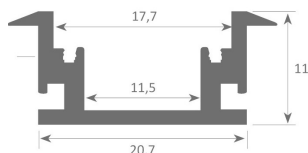

Sede di Milano

Via Achille Grandi, 16 - 20017 Mazzo di Rho - MI
Tel. +39 02 50043678 - e-mail: milano@geplast.it

GEPLAST PANELS S.R.L.

Via F.lli Lumière, 2/B - 47122 Forlì - FC - Italy
Tel. +39 0543 473050 - e-mail: info@geplast.it
Tel. +39 0543 782805 - e-mail: info@romagnapannelli.com
www.geplastpanels.it

Sede di Treviso

Via dell'Artigianato, 24 - 31030 Dosson di Casier - TV
Tel. +39 0422 938455 - e-mail: treviso@geplast.it