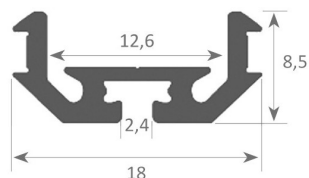

Profilo TORINO

geplast

Codice	Descrizione articolo	U.m.	€/Cad.
PROFILO	TORINO	2 MT	€ 20,47
DIFFUSORE	SATINATO	2 MT	€ 16,54
DIFFUSORE	TRASPARENTE APERTURA 60°	2 MT	€ 38,56
DIFFUSORE	TRASPARENTE APERTURA 90°	2 MT	€ 39,06
TAPPO senza foro	PER DIFFUSORI TRASPARENTI 30° 60°	1 PZ	€ 4,03
GRAFFETTA	DI FISSAGGIO IN PLASTICA GRIGIA	1 PZ	€ 2,56

PROFILO TORINO PER STRIP LED L=2000 m
Profilo in alluminio anodizzato argento prodotto in verghe da 2 mt
Diffusore disponibile trasparente, opal e satinato.
Tappo di chiusura con foro per passaggio cavo
Fissaggio lungo il perimetro tramite graffette o biadesivo