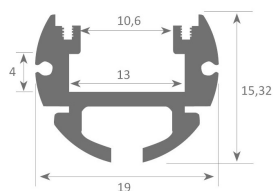

Profilo PARIGI

Codice	Descrizione articolo	U.m.	€/Cad.
PROFILO	PARIGI	2 MT	€ 28,30
DIFFUSORE	TRASPARENTE, OPALINO, SATINATO	2 MT	€ 11,39
TAPPO	CON FORO , SENZA FORO	1 PZ	€ 1,44
GRAFFETTA	DI FISSAGGIO	1 PZ	€ 2,56
BRACCIO	PER ILLUMINAZIONE DIRETTA	1 PZ	Su richiesta

PROFILO PARIGI PER STRIP LED L=2000 m
Profilo in alluminio anodizzato argento prodotto in verghe da 2 mt
Diffusore disponibile trasparente, opal e satinato.
Tappo di chiusura con foro per passaggio cavo
Fissaggio lungo il perimetro tramite graffette o biadesivo