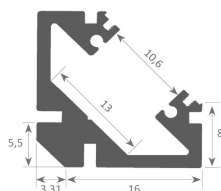

Sede di Milano

Via Achille Grandi, 16 - 20017 Mazzo di Rho – MI
Tel. +39 02 50043678 - e-mail: milano@geplast.it

GEPLAST PANELS S.R.L.

Via F.lli Lumière, 2/B - 47122 Forlì - FC – Italy
Tel. +39 0543 473050 - e-mail: info@geplast.it
Tel. +39 0543 782805 - e-mail: info@romagnapannelli.com
www.geplastpanels.it

Sede di Treviso

Via dell'Artigianato, 24 - 31030 Dosson di Casier – TV
Tel. +39 0422 938455 - e-mail: treviso@geplast.it