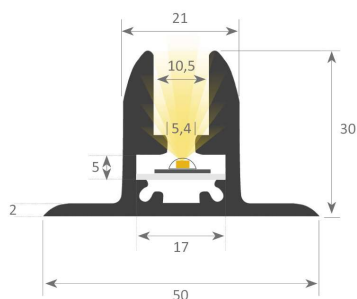

Sede di Treviso

Via dell'Artigianato, 24 - 31030 Dosson di Casier - TV
 Tel. +39 0422 938455 - e-mail: treviso@geplast.it

Profilo GINEVRA

geplast

Codice	Descrizione articolo	U.m.	€/Cad.
PROFILO	GINEVRA	3 MT	€ 99,53
TAPPO	SENZA FORO	1 PZ	€ 4,27

PROFILO GINEVRA PER STRIP LED L=3000 m
 Profilo in alluminio anodizzato argento prodotto in verghe da 3 mt
 Terminali di chiusura e viti
 Tappo di chiusura con foro per passaggio cavo
 Fissaggio lungo il perimetro tramite graffette o biadesivo