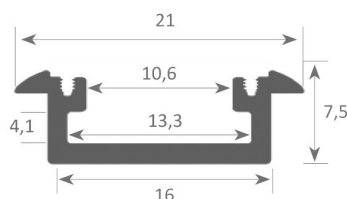

Sede di Milano

Via Achille Grandi, 16 - 20017 Mazzo di Rho - MI
Tel. +39 02 50043678 - e-mail: milano@geplast.it

GEPLAST PANELS S.R.L.

Via F.lli Lumière, 2/B - 47122 Forlì - FC - Italy
Tel. +39 0543 473050 - e-mail: info@geplast.it
Tel. +39 0543 782805 - e-mail: info@romagnapannelli.com
www.geplastpanels.it

Sede di Treviso

Via dell'Artigianato, 24 - 31030 Dosson di Casier - TV
Tel. +39 0422 938455 - e-mail: treviso@geplast.it