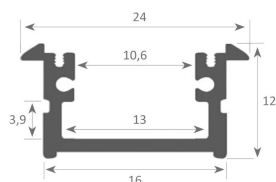

Sede di Milano

Via Achille Grandi, 16 - 20017 Mazzo di Rho - MI
Tel. +39 02 50043678 - e-mail: milano@geplast.it

GEPLAST PANELS S.R.L.

Via F.lli Lumière, 2/B - 47122 Forlì - FC - Italy
Tel. +39 0543 473050 - e-mail: info@geplast.it
Tel. +39 0543 782805 - e-mail: info@romagnapannelli.com
www.geplastpanels.it

Sede di Treviso

Via dell'Artigianato, 24 - 31030 Dosson di Casier - TV
Tel. +39 0422 938455 - e-mail: treviso@geplast.it