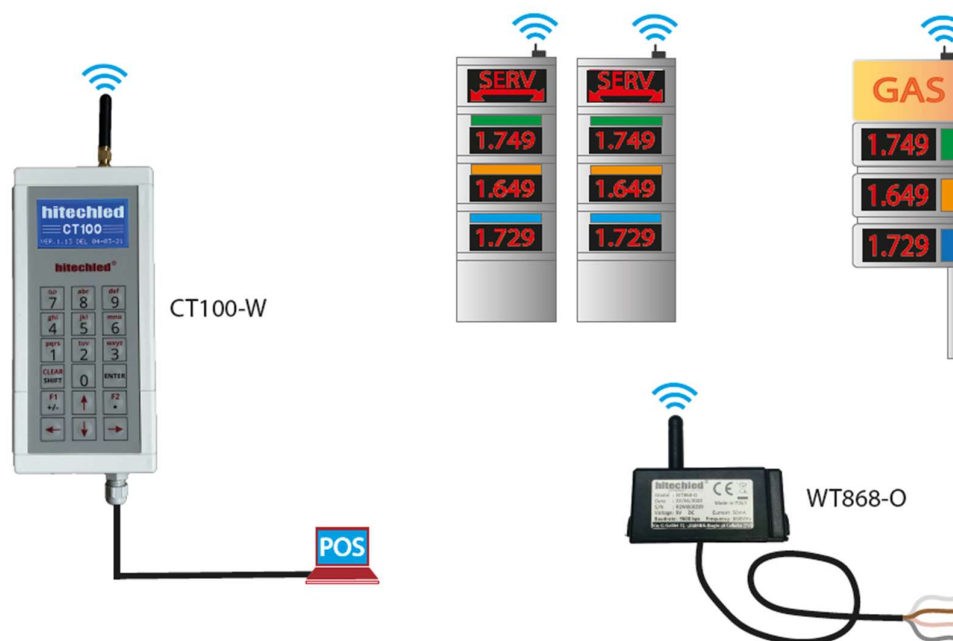

Sistema Wireless

hitechled®
DIFFERENT LIGHTING

SISTEMA WIRELESS

SISTEMA PER IL COLLEGAMENTO SENZA FILI DEI DISPLAY PREZZI CARBURANTI

Sistema composto da un palmare modello CT100-W che collegato al POS rileva i prezzi dei prodotti e li invia a Flag, Colonnine e tutti i display a LED presenti nel PV che sono dotati del ricevitore modello WT868-O.

Le modalità di collegamento al POS disponibili: RS232; RS422; RS485. Il Palmare invia continuamente i prezzi via onde radio mantenendo tutti i display sempre aggiornati.

I protocolli di comunicazione verso il POS sono disponibili e selezionabili dal palmare CT100-W.

SCARICA SPECIFICA TECNICA