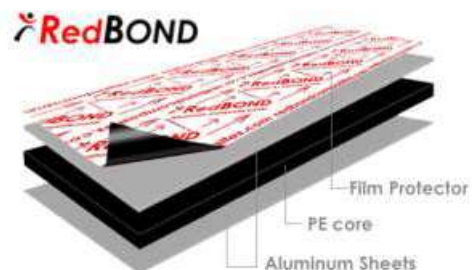

Lastre RedBond

PANNELLO COMPOSITO ALLUMINIO -POLIETILENE-ALLUMINIO RedBOND				
SP	COLORE	FORMATO	PREZZO/MQ	PREZZO/LASTRA
2	Bianco/Silver - Bianco/Bianco	1500X3050 / 1500X4050	€ 32,04	€ 146,58 € 194,64
3	Bianco/Silver- Silver/Silver -Bianco/Bianco	1500X3050 / 1500X4050	€ 34,29	€ 156,88 € 208,31
4	Silver/Silver Bianco/Bianco	1500X3050	€ 42,54	€ 194,62

PANNELLO COMPOSITO ALLUMINIO -POLIETILENE-ALLUMINIO RedBOND					
SP	COLORE	RAL	FORMATO	PREZZO/MQ	PREZZO/LASTRA
3	Bianco/Nero	9016/9005	1500X3050 / 1500X4050	€ 34,29	€ 156,88 € 208,31
3	Nero/Nero	9005/9005	1500X3050 / 1500X4050	€ 34,29	€ 156,88 € 208,31

Lastre RedBond Grezzo/Spazzolato

LASTRE REDBOND GREZZO / SPAZZOLATO.				
SP	COLORE	FORMATO	PREZZO/MQ	PREZZO/LASTRA
3	Grezzo/Spazzolato	1500 x 3050	€ 48,00	€ 219,60

Riciclabile Rigenerabile Rinnovabile