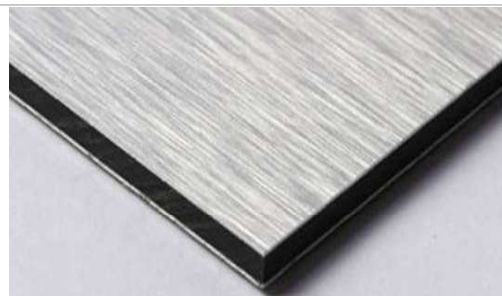

Lastre RedBond

PANNELLO COMPOSITO ALLUMINIO -POLIETILENE-ALLUMINIO RedBOND				
SP	COLORE	FORMATO	PREZZO/MQ	PREZZO/LASTRA
2	Bianco/Silver - Bianco/Bianco	1500X3050 / 1500X4050	€ 32,04	€ 146,58 € 194,64
3	Bianco/Silver- Silver/Silver -Bianco/Bianco	1500X3050 / 1500X4050	€ 34,29	€ 156,88 € 208,31
4	Silver/Silver Bianco/Bianco	1500X3050	€ 42,54	€ 194,62

PANNELLO COMPOSITO ALLUMINIO -POLIETILENE-ALLUMINIO RedBOND					
SP	COLORE	RAL	FORMATO	PREZZO/MQ	PREZZO/LASTRA
3	Bianco/Nero	9016/9005	1500X3050 / 1500X4050	€ 34,29	€ 156,88 € 208,31
3	Nero/Nero	9005/9005	1500X3050 / 1500X4050	€ 34,29	€ 156,88 € 208,31

Lastre RedBond Grezzo/Spazzolato

LASTRE REDBOND GREZZO / SPAZZOLATO.				
SP	COLORE	FORMATO	PREZZO/MQ	PREZZO/LASTRA
3	Grezzo/Spazzolato	1500 x 3050	€ 48,00	€ 219,60

Riciclabile Rigenerabile Rinnovabile