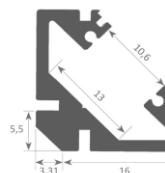

Profilo SOFIA

Codice	Descrizione articolo	U.m.	€/Cad.
PROFILO	SOFIA	2 MT	€ 30,48
DIFFUSORE	TRASPARENTE, OPALINO, SATINATO	2 MT	€ 11,73
TAPPO	CON FORO , SENZA FORO	1 PZ	€ 1,47
GRAFFETTA	DI FISSAGGIO	1 PZ	€ 1,47

PROFILO SOFIA PER STRIP LED L=2000 m
Profilo in alluminio anodizzato argento prodotto in verghe da 2 mt
Diffusore disponibile trasparente, opal e satinato.
Tappo di chiusura con foro per passaggio cavo
Fissaggio lungo il perimetro tramite graffette o biadesivo