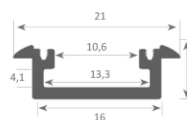

Profilo FRANCOFORTE

Codice	Descrizione articolo	U.m.	€/Cad.
PROFILO	FRANCOFORTE	2 MT	€ 22,43
DIFFUSORE	TRASPARENTE, OPALINO, SATINATO	2 MT	€ 11,73
TAPPO	DA INCASSO CON FORO	1 PZ	€ 1,47

PROFILO FRANCOFORTE PER STRIP LED L=2000 m
Profilo in alluminio anodizzato argento allo stato grezzo
Diffusore disponibile trasparente, opal e satinato.
Tappo di chiusura con foro per passaggio cavo
Per installazioni esterne o in luoghi umidi si consiglia l'uso di fissaggio con silicone