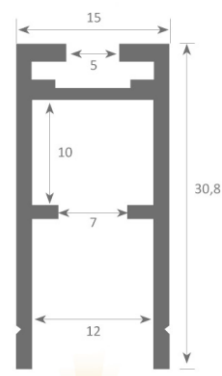

Profilo HANNOVER

Codice	Descrizione articolo	U.m.	€/Cad.
PROFILO	HANNOVER	3 MT	€ 53,29
KIT	ARG. DATINATO PER SOSPENSIONE	2 PZ	€ 23,68

PROFILO HANNOVER PER STRIP LED L=3000 m

Profilo in alluminio anodizzato argento prodotto in verghe da 3 mt

Terminali di chiusura e viti

Tappo di chiusura con foro per passaggio cavo

Fissaggio lungo il perimetro tramite graffette o biadesivo

Filiale di Milano

Via Achille Grandi, 16 - 20017 Mazzo di Rho - MI
Tel. +39 02 50043678 - email: milano@geplast.it

Filiale di Treviso

Via dell'Artigianato, 24 - 31030 Dosson di Casier - TV
Tel. +39 0422 938455 - email: treviso@geplast.it

Filiale di Verona

Via A. Volta, 1 - 37062 Dossobuono di Villafranca - VR
Tel. +39 045 11176831 - email: verona@geplast.it

GEPLAST PANELS S.R.L.

Sede: Via F.lli Lumière, 2/B - 47122 Forlì - FC Tel. +39 0543 473050 email: info@geplast.it Tel. +39 0543 782805 email: info@romagnapannelli.com www.geplastpanels.it