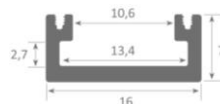

Profilo MILANO

Codice	Descrizione articolo	U.m.	€/Cad.
PROFILO	MILANO	2 MT	€ 20,59
DIFFUSORE	TRASPARENTE, OPALINO, SATINATO	2 MT	€ 11,73
TAPPO	CON FORO , SENZA FORO	1 PZ	€ 1,47
GRAFFETTA	DI FISSAGGIO	1 PZ	€ 1,47

PROFILO MILANO PER STRIP LED L=2000 m
Profilo in alluminio anodizzato argento prodotto in verghe da 2 mt
Diffusore disponibile trasparente, opal e satinato.
Tappo di chiusura con foro per passaggio cavo
Fissaggio lungo il perimetro tramite graffette o biadesivo