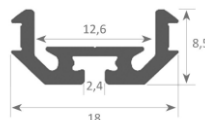

Profilo TORINO

Codice	Descrizione articolo	U.m.	€/Cad.
PROFILO	TORINO	2 MT	€ 21,09
DIFFUSORE	SATINATO	2 MT	€ 17,04
DIFFUSORE	TRASPARENTE APERTURA 60°	2 MT	€ 40,19
DIFFUSORE	TRASPARENTE APERTURA 90°	2 MT	€ 40,19
TAPPO senza foro	PER DIFFUSORI TRASPARENTI 30° 60°	1 PZ	€ 4,34
GRAFFETTA	DI FISSAGGIO IN PLASTICA GRIGIA	1 PZ	€ 2,78

PROFILO TORINO PER STRIP LED L=2000 m
Profilo in alluminio anodizzato argento prodotto in verghe da 2 mt
Diffusore disponibile trasparente, opal e satinato.
Tappo di chiusura con foro per passaggio cavo
Fissaggio lungo il perimetro tramite graffette o biadesivo