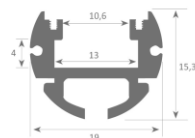

Profilo PARIGI

Codice	Descrizione articolo	U.m.	€/Cad.
PROFILO	PARIGI	2 MT	€ 29,14
DIFFUSORE	TRASPARENTE, OPALINO, SATINATO	2 MT	€ 11,73
TAPPO	CON FORO , SENZA FORO	1 PZ	€ 1,47
GRAFFETTA	DI FISSAGGIO	1 PZ	€ 2,78
BRACCIO	PER ILLUMINAZIONE DIRETTA	1 PZ	Su richiesta

PROFILO PARIGI PER STRIP LED L=2000 m
Profilo in alluminio anodizzato argento prodotto in verghe da 2 mt
Diffusore disponibile trasparente, opal e satinato.
Tappo di chiusura con foro per passaggio cavo
Fissaggio lungo il perimetro tramite graffette o biadesivo