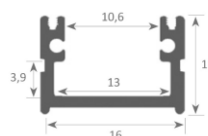

Profilo ROMA

Codice	Descrizione articolo	U.m.	€/Cad.
PROFILO	ROMA	2 MT	€ 18,97
DIFFUSORE	TRASPARENTE, OPALINO, SATINATO	2 MT	€ 11,73
TAPPO	CON FORO , SENZA FORO	1 PZ	€ 1,47
GRAFFETTA	DI FISSAGGIO	1 PZ	€ 1,47

PROFILO ROMA PER STRIP LED L=2000 m
Profilo in alluminio anodizzato argento prodotto in verghe da 2 mt
Diffusore disponibile trasparente, opal e satinato.
Tappo di chiusura con foro per passaggio cavo
Fissaggio lungo il perimetro tramite graffette o biadesivofissaggio con silicone