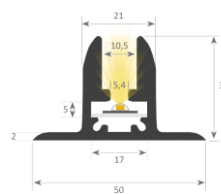

Profilo ROMA

Codice	Descrizione articolo	U.m.	€/Cad.
PROFILO	ROMA	2 MT	€ 18,97
DIFFUSORE	TRASPARENTE, OPALINO, SATINATO	2 MT	€ 11,73
TAPPO	CON FORO , SENZA FORO	1 PZ	€ 1,47
GRAFFETTA	DI FISSAGGIO	1 PZ	€ 1,47

PROFILO ROMA PER STRIP LED L=2000 m
 Profilo in alluminio anodizzato argento prodotto in verghe da 2 mt
 Diffusore disponibile trasparente, opal e satinato.
 Tappo di chiusura con foro per passaggio cavo
 Fissaggio lungo il perimetro tramite graffette o biadesivofissaggio con silicone

Profilo GINEVRA

Codice	Descrizione articolo	U.m.	€/Cad.
PROFILO	GINEVRA	3 MT	€ 102,52
TAPPO	SENZA FORO	1 PZ	€ 4,40

PROFILO GINEVRA PER STRIP LED L=3000 m
 Profilo in alluminio anodizzato argento prodotto in verghe da 3 mt
 Terminali di chiusura e viti
 Tappo di chiusura con foro per passaggio cavo
 Fissaggio lungo il perimetro tramite graffette o biadesivocon