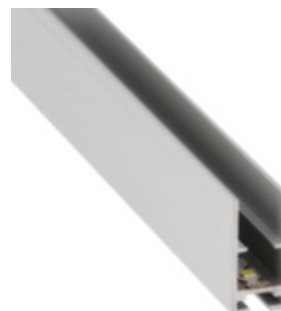

Profilo HANNOVER

Codice	Descrizione articolo	U.m.	€/Cad.
PROFILO	HANNOVER	3 MT	€ 53,29
KIT	ARG. DATINATO PER SOSPENSIONE	2 PZ	€ 23,68

PROFILO HANNOVER PER STRIP LED L=3000 m

Profilo in alluminio anodizzato argento prodotto in verghe da 3 mt

Terminali di chiusura e viti

Tappo di chiusura con foro per passaggio cavo

Fissaggio lungo il perimetro tramite graffette o biadesivo

Filiale di Milano

Via Achille Grandi, 16 - 20017 Mazzo di Rho - MI
Tel. +39 02 50043678 - email: milano@geplast.it

Filiale di Treviso

Via dell'Artigianato, 24 - 31030 Dosson di Casier - TV
Tel. +39 0422 938455 - email: treviso@geplast.it

Filiale di Verona

Via A. Volta, 1 - 37062 Dossobuono di Villafranca - VR
Tel. +39 045 11176831 - email: verona@geplast.it

GEPLAST PANELS S.R.L.

Sede: Via F.lli Lumière, 2/B - 47122 Forlì - FC Tel. +39 0543 473050 email: info@geplast.it Tel. +39 0543 782805 email: info@romagnapannelli.com www.geplastpanels.it