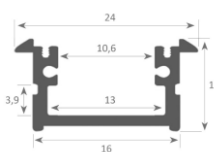

Profilo BERLINO

Codice	Descrizione articolo	U.m.	€/Cad.
PROFILO	BERLINO	2 MT	€ 20,69
DIFFUSORE	TRASPARENTE, OPALINO, SATINATO	2 MT	€ 11,73
TAPPO	CON FORO , SENZA FORO	1 PZ	€ 1,47
GRAFFETTA	DI FISSAGGIO	1 PZ	€ 1,47

PROFILO BERLINO PER STRIP LED L=2000 m
Profilo in alluminio anodizzato argento prodotto in verghe da 2 mt
Diffusore disponibile trasparente, opal e satinato.
Tappo di chiusura con foro per passaggio cavo
Fissaggio lungo il perimetro tramite graffette o biadesivo